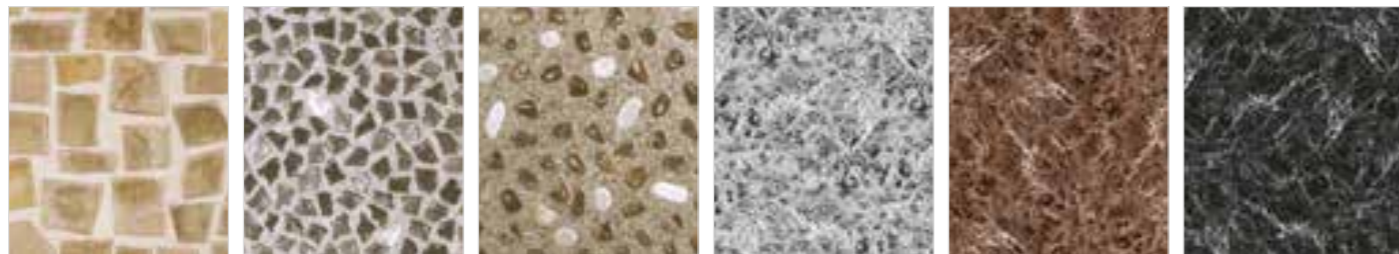

## Floor Options | Zemin Seçenekleri

Granit - Rosa Beta

Granit - Rosa Minho

Granit - Rosa Porino

Granit - BLACK

1341-6

3714

ES-5