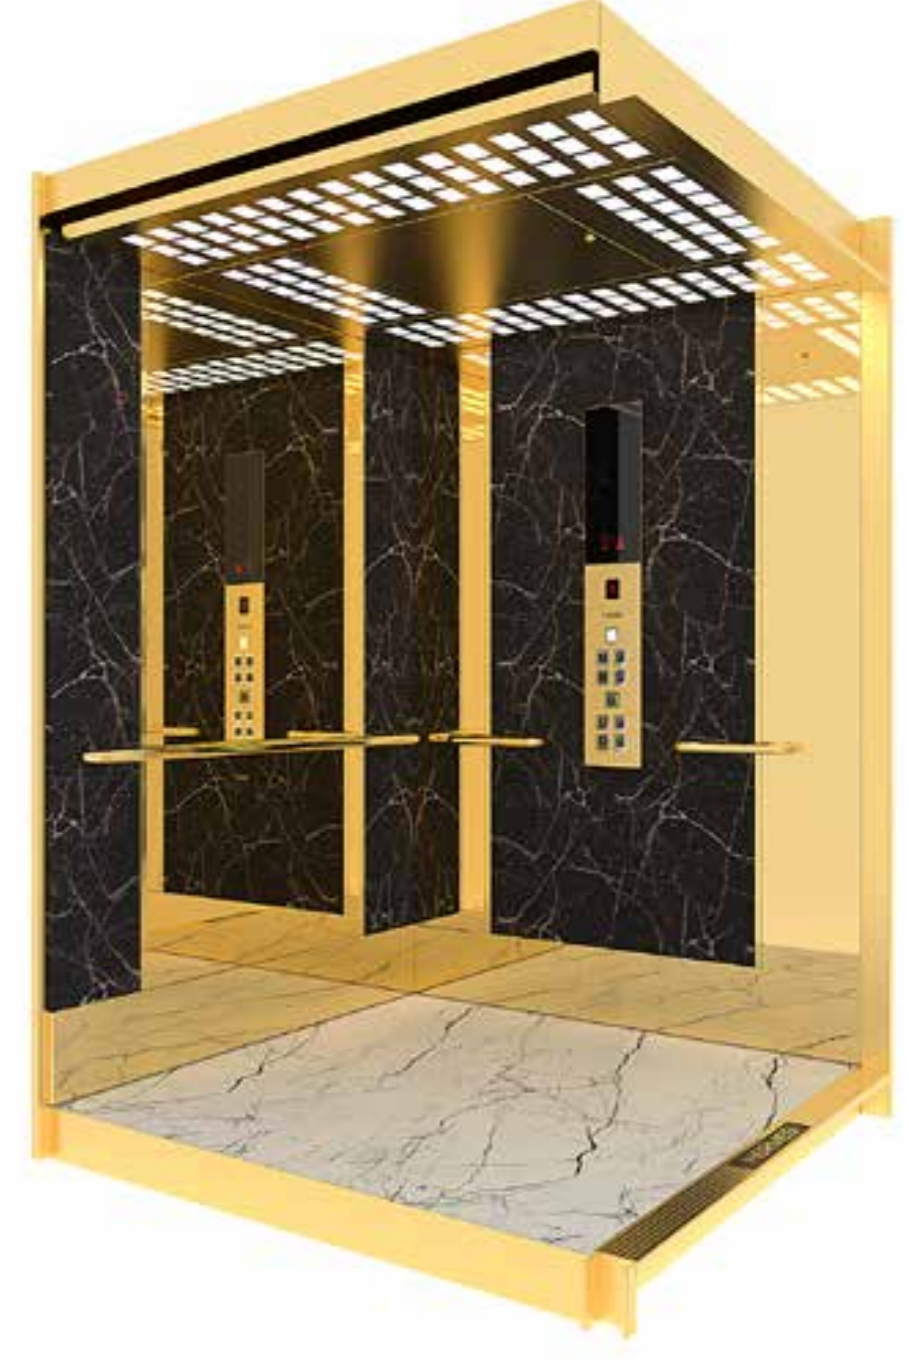

Product Details | Ürün Detayları

Cabin Cladding
Decorative Stainless Steel
Laminate

Cabin Floor
Natural Stone

Cabin Ceiling
Led Light

Cabin Accessories
Decorative Stainless Steel

Cabin Mirror
Full Height

Kabin Kaplaması
Dekoratif Paslanmaz
Laminat

Kabin Zemini
Doğal Taş

Kabin Tavanı
Led Aydınlatma

Kabin Aksesuarları
Dekoratif Paslanmaz

Kabin Aynası
Tam Boy

All rights reserved. Colors and patterns may vary in applications. | Tüm hakları saklıdır. Renkler ve desenler uygulamalara göre değişiklik gösterebilir.